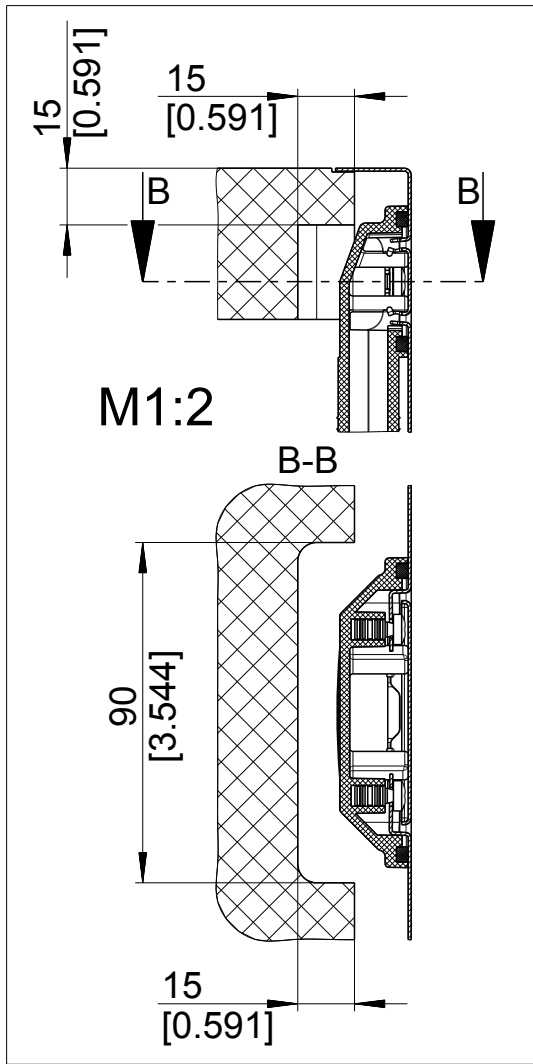

mm
[inch]

BLANCO

BLANCO ANDANO 180-IF

Änderungen vorbehalten. Aktuellste Version im Internet.
Subject to modifications. Latest version on the internet.

Edelstahl / Stainless steel

M 1:5

03/2015

andano_180-if_s_i_r

1000241780