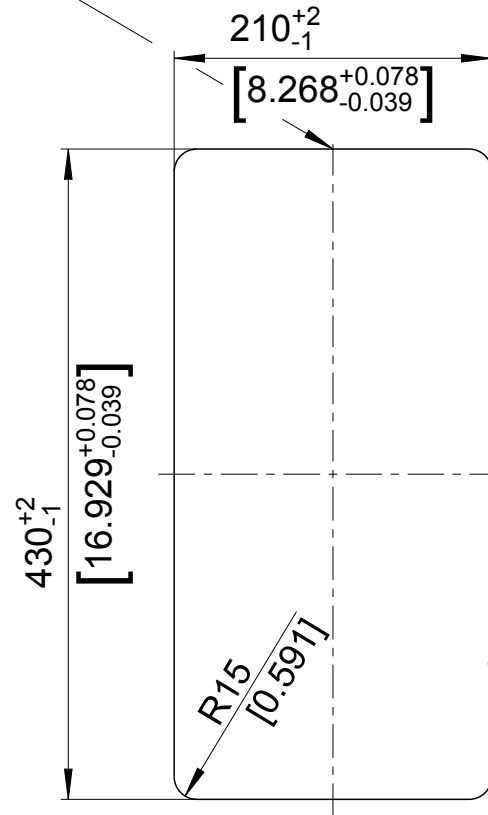

mm
[inch]

BLANCO

BLANCO ANDANO 180-IF

Änderungen vorbehalten. Aktuellste Version im Internet.
Subject to modifications. Latest version on the internet.

Edelstahl / Stainless steel

M 1:5

03/2015

andano_180-if_s_i_r

1000241780